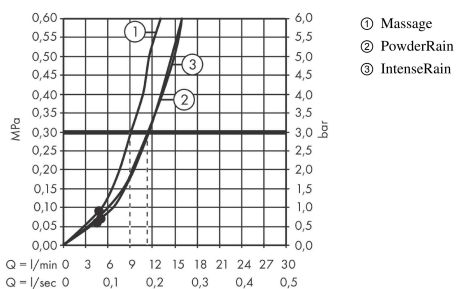

Pulsify Blend
Håndbruser 105 3jet Relaxation
 overflade: Krom Art.Nr.: 24113000

Beskrivelse

Kendetegn

- bruserstørrelse: 105 mm
- stråletype: PowderRain, IntenseRain, Massagestråle
- praktisk strålevælg via Select-knappen
- maks. gennemstrømningsmængde ved 3 bar: 11,4 l/min
- med isoleret vandføring
- skylbar si
- tilslutningsgevind G 1/2

Værdierne for forbruget blev målt praksisorienteret og med de tilsvarende armaturer (termostat/blander/indbygget ventil).