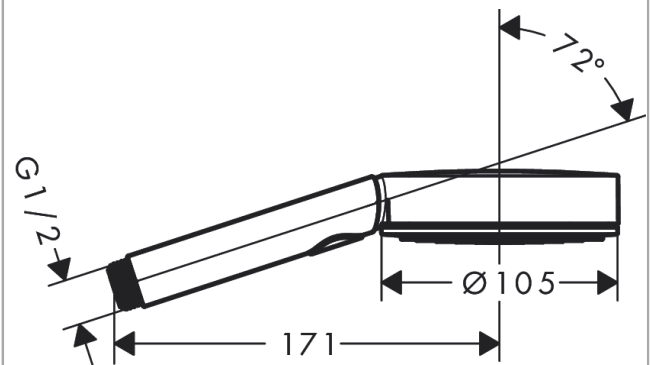

Måltegning